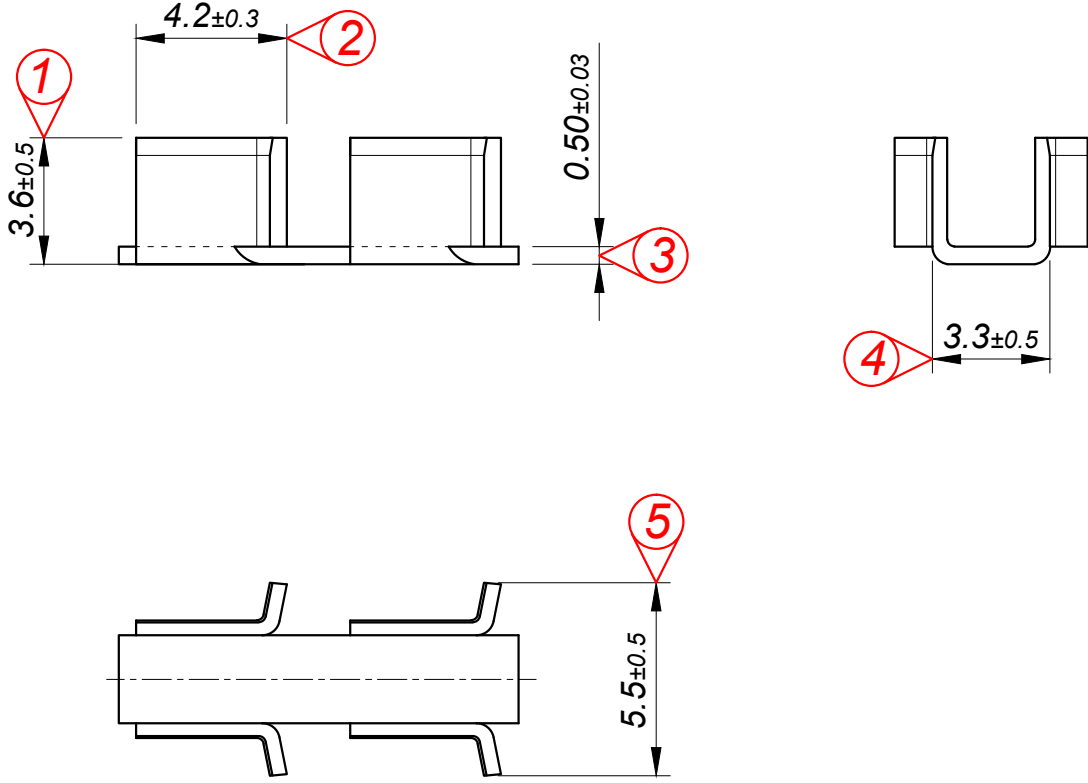

PARÇA KODU PART CODE	PARÇA ADI PART NAME	Malzeme Material	Kaplama / Coating		
			SN	AG	Nİ
TÖZ 2098 RP	KULAKLI BAKIR SIKAN =RP=	(CuZn30) Pirinç / Brass	-	-	-
TÖZ 2098 RPK	KULAKLI BAKIR SIKAN =RPK=	(CuZn30) Pirinç / Brass	+	-	-

Perspektif
Perspective

Resim üzerinden ölçü almayınız
do not measure on drawing

Tarih / Date	22.03.2017	İmza / Signature	Ölçek / Scale			
Çizen / Desing	T.Topçu		5 / 1			
Onay / Approval	S.Gölcük		No	Değişiklik / Revision	Tarih/Date	
	Parça Adı: Part Name	KULAKLI BAKIR SIKAN			Parça Kodu: Part Code	TÖZ 2098